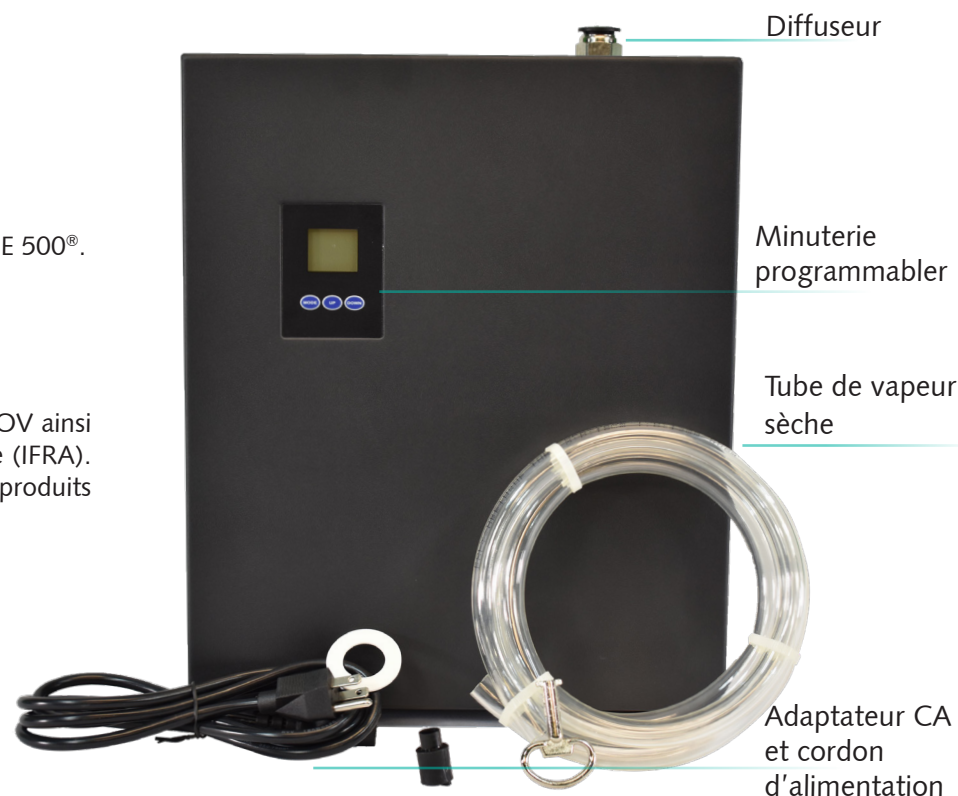

STATE® FRAGRANCE CENTRAL^{MC}

TECHNOLOGIE AVANCÉE

- Diffusion d'air froid offrant une fragrance sèche et sécuritaire par les systèmes CVCA et les appareils de traitement d'air.
- Un seul système compact traite des espaces aussi grands que 21 000 m³ (750 000 pi³).
- Système d'ambiance olfactive invisible intégrant la technologie d'élimination d'odeurs SE 500®.
- Programmation personnalisable adaptable en tout lieu.

INNOCUITÉ DES FRAGRANCES

Soumises à des réglementations rigoureuses, nos senteurs sont conformes aux normes COV ainsi qu'aux normes de l'Association internationale des matières premières pour la parfumerie (IFRA). Lorsque diffusées aux taux recommandés, elles sont également considérées comme des produits non dangereux selon les normes HCS 2012 du OSHA et SIMDUT 2015.

PALETTE DE SENTEURS RAFFINÉES

Les fragrances diverses et sophistiquées de State présentent des notes de tête, de cœur et de fond créant des arômes complexes et intrigants. Notre palette a été sélectionnée spécifiquement pour créer la première et la dernière meilleure impression dans votre installation, offrant une senteur accueillante à tous les visiteurs. Demandez à votre gestionnaire de comptes de State pour une démonstration de fragrances.

Subtile

Prononcée

Water Lily

Voluptueuse et florale

Sparkling Cranberry

Canneberge et champagne

Citrus Green Tea

Dynamique et acidulée

Coastal Dreams™

Familière et aromatique

Natural Retreat

Relaxante et florale

Midnight Woods

Séduisante et musquée

Mystic Nights

Audacieux et mystérieux

Wild Bamboo

Fleurs sauvages et bambou

Paradise Breeze

Relaxante et aquatique

Pure Meadow

Réconfortante et botanique